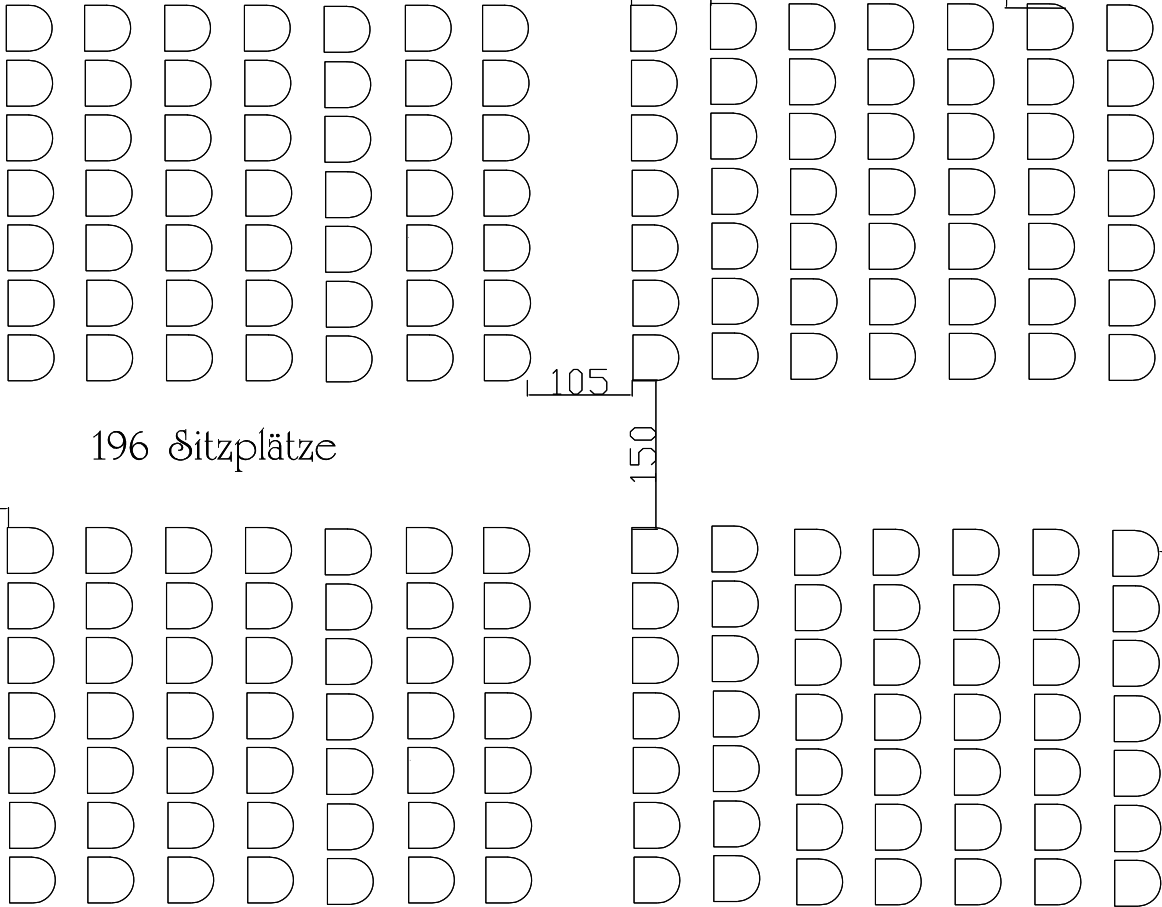

Restaurant

Toiletten

196 Sitzplätze

118

105

80

100

150

201